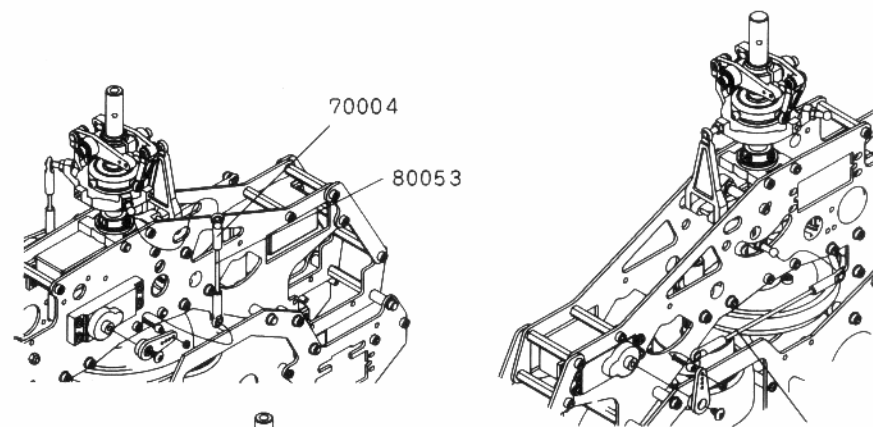

部品番号	部品名称/内容	価格	備考
70010	ウォッシュアウトリンク	158 (150)	
	ウォッシュアウトリンク	X2	
	ウォッシュアウトリンクピン	X2	
	CA止め輪M2	X4	
70011	ウォッシュアウトアーム	525 (500)	
	ウォッシュアウトアーム	X2	
	アームシャフトL10	X2	
	ボリスライダ-t0.5	X4	
	キャップボルトM3X15	X2	
	プレートワッシャーM3	X2	
	丸サラ小ネジM2X10	X2	
	ジョイントボール	X2	
70012	アームシャフトL10	315 (300)	
	アームシャフトL10	X2	
70083	マフラーニップル	210 (200)	
	マフラーニップル	X2	
70184	ボールアームL9	210 (200)	
	ボールアームL9	X1	
70201	ボールアームL4B	210 (200)	
	ボールアームL4B	X1	
70474	オートロースペーサー	210 (200)	
	オートロースペーサー	X1