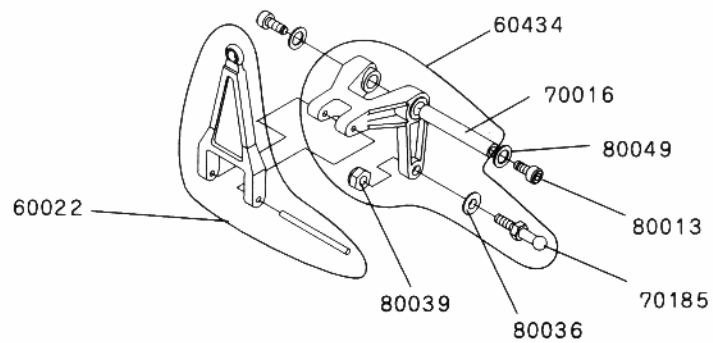

部品番号	部品名称/内容	価格	備考
60729	ヒラーコントロールレバー	1,050 (1,000)	
	ヒラーコントロールレバー	×1	
	スタピストッパー	×2	
	ジョイントボール	×2	
	丸サラ小ネジ M2×12	×2	
	ナットM2	×2	
	セットボルトM4×04	×2	
60740	リンケージセットN	735 (700)	
	ネジロッドM2.3×40	×2	
	ネジロッドM2.3×20	×2	
	ネジロッドM2.3×15	×2	
	ユニバーサルリンク	×8	
60867	ユニバーサルリンクS	×4	
	Vメインローターグリップ	1,050 (1,000)	
	メインローターグリップ	×2	
	ジョイントボール	×2	
60869	丸サラ小ネジ M2×10	×2	
	Vシーソー	2,940 (2,800)	ポリスライダ- t0.13付
	シーソー	×1	
	シーソー取付ボルト	×2	
	Brgシールド 03×06×2.5 L-630ZZ	×2	
60967	Brgシールド 04×07×2.5 LF-740ZZ	×2	
	ポリスライダ- t0.13	×4	
	ヨーク	630 (600)	
	ヨーク	×1	
60968	キャップボルトM3×08	×4	
	センターハブ	1,260 (1,200)	
61075	センターハブ	×1	
	スタビライザーブレード	2,100 (2,000)	アジャストパイプ付
	スタビライザーブレードA/B	×各2	
	スタピウェイト	×2	
	スタビライザーブレードストッパー	×2	
61076	スタピライザーM3×03	×4	
	スタピライザーパー L400	630 (600)	
61077	スタピライザーパー L400	×2	
	スピンドルシャフトφ6	315 (300)	
	スピンドルシャフトφ6	×1	
61078	ナイロンナットM4	×2	
	ダンパーゴムφ6	210 (200)	
61079	ダンパーゴムφ6	×2	
	位相リングAss'y	1,050 (1,000)	位相リングピン取付済み
61131	位相リングAss'y	×1	
	シーソーアームセット(AS)	2,625 (2,500)	丸サラ小ネジ M2×10付
	シーソーアーム(AS)	×2	
	Brgシールド 03×07×3 L-730ZZ	×4	
	シーソーアームBrgインナー	×4	
	ジョイントボール	×4	
	キャップボルト M3×18	×2	
プレートワッシャー M3	×2		
61132	シーソーアーム(AS)(アームのみ)	630 (600)	
	シーソーアーム(AS)	×2	
70279	シーソー取り付けボルト	315 (300)	
	シーソー取り付けボルト	×2	
70500	スタピライザーブレードストッパー	420 (400)	
	スタピライザーブレードストッパー	×2	
	セットボルトM3×03	×4	
70502	スラストワッシャーS	158 (150)	
	スラストワッシャーS	×2	
70503	スラストワッシャーL	158 (150)	
	スラストワッシャーL	×2	
70504	スピンドルカラーφ6	210 (200)	
	スピンドルカラーφ6	×2	
83009	メインローターブレードJRW550S	2,940 (2,800)	
	メインローターブレードJRW550S	×1組	