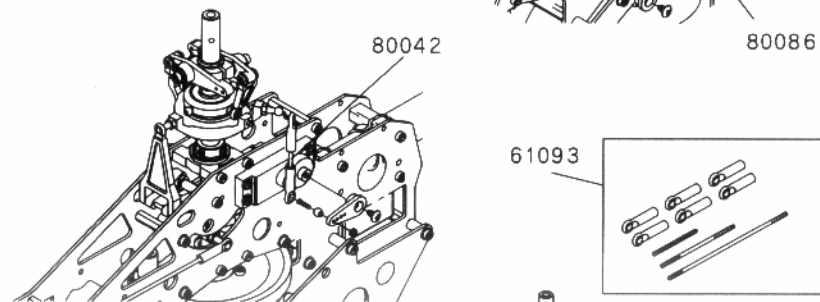

部品番号	部品名称/内容	価格	備考
70010	ウォッシュアウトリンク	158 (150)	
	ウォッシュアウトリンク	X2	
	ウォッシュアウトリンクピン	X2	
	CA止め輪M2	X4	
70011	ウォッシュアウトアーム	525 (500)	
	ウォッシュアウトアーム	X2	
	アームシャフトL10	X2	
	ボリスライダ-t0.5	X4	
	キャップボルトM3X15	X2	
	プレートワッシャーM3	X2	
	丸サラ小ネジM2X10	X2	
	ジョイントボール	X2	
70012	アームシャフトL10	315 (300)	
	アームシャフトL10	X2	
70083	マフラーニップル	210 (200)	
	マフラーニップル	X2	
70184	ボールアームL9	210 (200)	
	ボールアームL9	X1	
70201	ボールアームL4B	210 (200)	
	ボールアームL4B	X1	
70474	オートロースペーサー	210 (200)	
	オートロースペーサー	X1