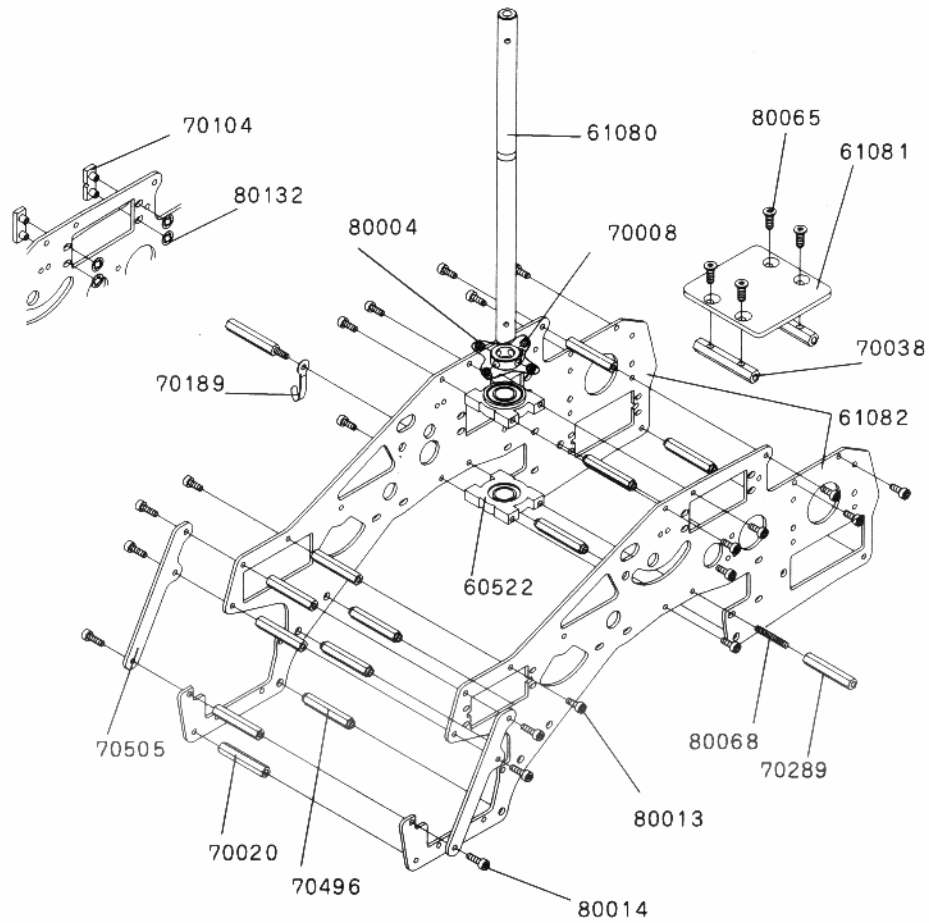

部品番号	部品名称/内容	価格	備考
60729	ヒラーコントロールレバー	1,050 (1,000)	
	ヒラーコントロールレバー	×1	
	スタピストッパー	×2	
	ジョイントボール	×2	
	丸サラ小ネジ M2×12	×2	
	ナットM2	×2	
	セットボルトM4×04	×2	
60740	リンケージセットN	735 (700)	
	ネジロッドM2.3×40	×2	
	ネジロッドM2.3×20	×2	
	ネジロッドM2.3×15	×2	
	ユニバーサルリンク	×8	
60867	ユニバーサルリンクS	×4	
	Vメインローターグリップ	1,050 (1,000)	
	メインローターグリップ	×2	
	ジョイントボール	×2	
60869	丸サラ小ネジ M2×10	×2	
	Vシーソー	2,940 (2,800)	ポリスライダ- t0.13付
	シーソー	×1	
	シーソー取付ボルト	×2	
	Brgシールド 03×06×2.5 L-630ZZ	×2	
60967	Brgシールド 04×07×2.5 LF-740ZZ	×2	
	ポリスライダ- t0.13	×4	
	ヨーク	630 (600)	
	ヨーク	×1	
60968	キャップボルトM3×08	×4	
	センターハブ	1,260 (1,200)	
61075	センターハブ	×1	
	スタビライザーブレード	2,100 (2,000)	アジャストパイプ付
	スタビライザーブレードA/B	×各2	
	スタピウェイト	×2	
	スタビライザーブレードストッパー	×2	
61076	スタピライザーM3×03	×4	
	スタピライザーパー L400	630 (600)	
61077	スタピライザーパー L400	×2	
	スピンドルシャフトφ6	315 (300)	
	スピンドルシャフトφ6	×1	
61078	ナイロンナットM4	×2	
	ダンパーゴムφ6	210 (200)	
61079	ダンパーゴムφ6	×2	
	位相リングAss'y	1,050 (1,000)	位相リングピン取付済み
61131	位相リングAss'y	×1	
	シーソーアームセット(AS)	2,625 (2,500)	丸サラ小ネジ M2×10付
	シーソーアーム(AS)	×2	
	Brgシールド 03×07×3 L-730ZZ	×4	
	シーソーアームBrgインナー	×4	
	ジョイントボール	×4	
	キャップボルト M3×18	×2	
プレートワッシャー M3	×2		
61132	シーソーアーム(AS)(アームのみ)	630 (600)	
	シーソーアーム(AS)	×2	
70279	シーソー取り付けボルト	315 (300)	
	シーソー取り付けボルト	×2	
70500	スタピライザーブレードストッパー	420 (400)	
	スタピライザーブレードストッパー	×2	
	セットボルトM3×03	×4	
70502	スラストワッシャーS	158 (150)	
	スラストワッシャーS	×2	
70503	スラストワッシャーL	158 (150)	
	スラストワッシャーL	×2	
70504	スピンドルカラーφ6	210 (200)	
	スピンドルカラーφ6	×2	
83009	メインローターブレードJRW550S	2,940 (2,800)	
	メインローターブレードJRW550S	×1組	