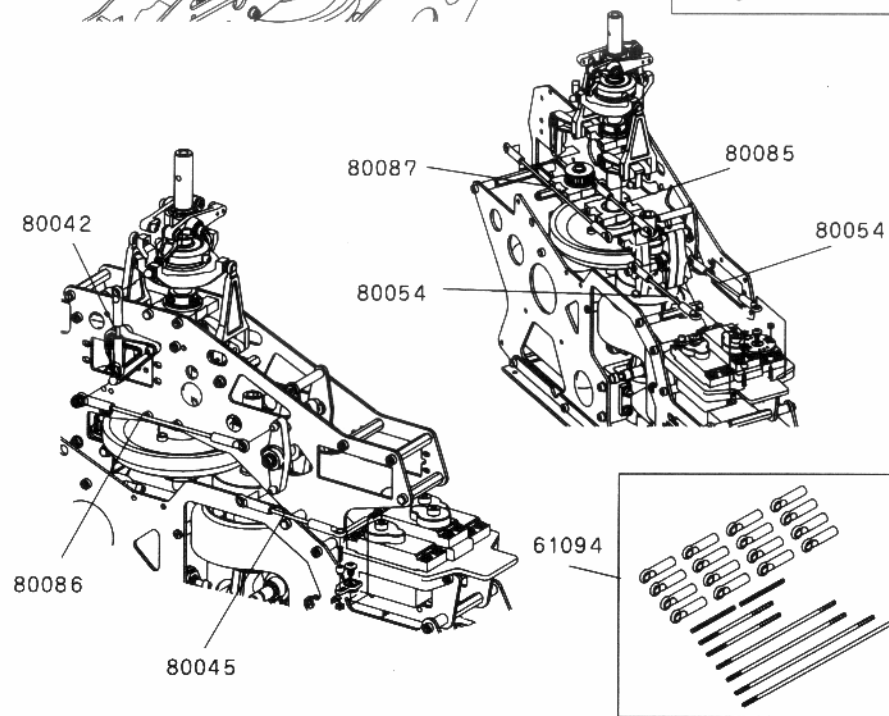

部品番号	部品名称/内容	価格	備考
70010	ウォッシュアウトリンク	158 (150)	
	ウォッシュアウトリンク	X2	
	ウォッシュアウトリンクピン	X2	
	CA止め輪M2	X4	
70011	ウォッシュアウトアーム	525 (500)	
	ウォッシュアウトアーム	X2	
	アームシャフトL10	X2	
	ボリスライダ-t0.5	X4	
	キャップボルトM3X15	X2	
	プレートワッシャーM3	X2	
	丸サラ小ネジM2X10	X2	
	ジョイントボール	X2	
70012	アームシャフトL10	315 (300)	
	アームシャフトL10	X2	
70083	マフラーニップル	210 (200)	
	マフラーニップル	X2	
70184	ボールアームL9	210 (200)	
	ボールアームL9	X1	
70201	ボールアームL4B	210 (200)	
	ボールアームL4B	X1	
70474	オートロースペーサー	210 (200)	
	オートロースペーサー	X1