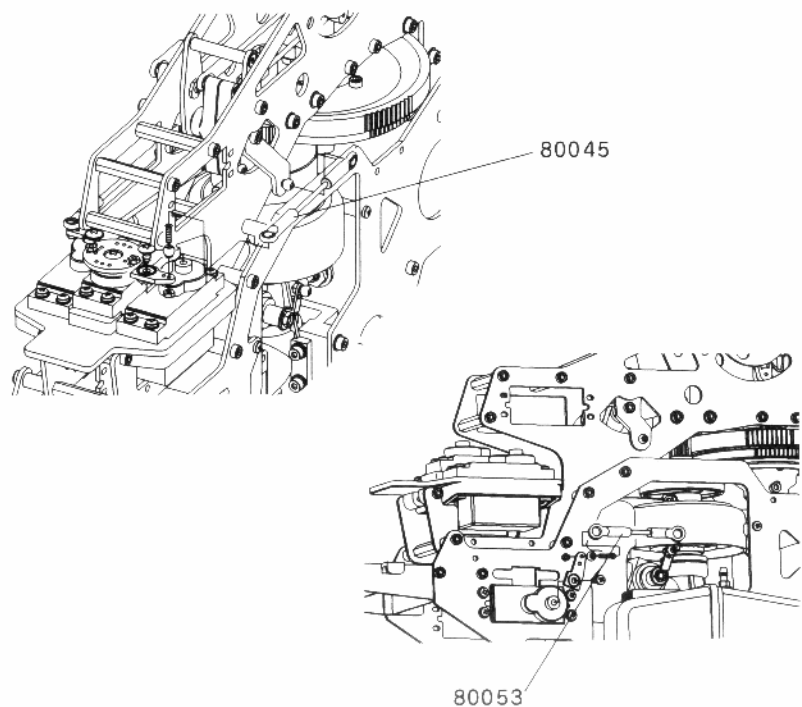

パーツリスト

部品番号	部品名称/内容	価格	備考
61093	リンケージセット CCPM (30)	420 (400)	CCPM用
	ユニバーサルリンク	x6	
	ネジロッドM2.3x30	x1	
	ネジロッドM2.3x50	x1	
	ネジロッドM2.3x90	x1	
61094	リンケージセット MPM (30)	840 (800)	MPM用
	ユニバーサルリンク	x16	
	ネジロッドM2.3x30	x1	
	ネジロッドM2.3x45	x2	
	ネジロッドM2.3x55	x1	
	ネジロッドM2.3x65	x2	
	ネジロッドM2.3x90	x1	
	ネジロッドM2.3x120	x1