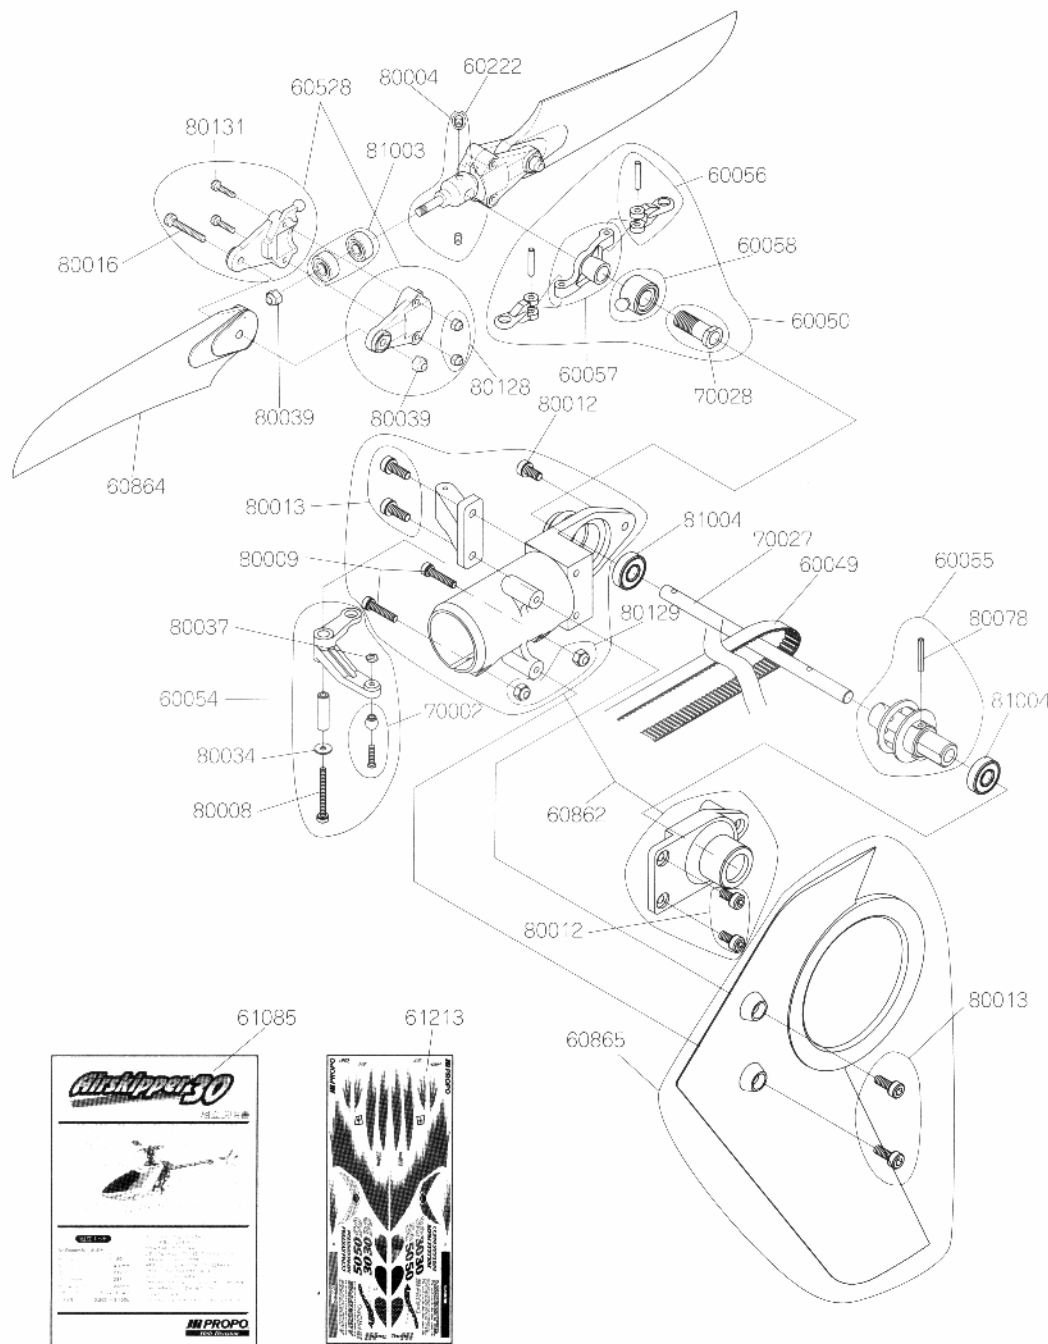

部品番号	部品名称/内容	価格	備考
60049	テール駆動ベルト (564×1)	1,785 (1,700)	
	テール駆動ベルト (564×1)	×1	
60050	テールスライドリングAssy	1,680 (1,600)	
	テールスライドリングAssy	×1	
60054	テールピッチコントロールレバー	315 (300)	
	テールピッチコントロールレバー	×1	
	テールレバーブッシュ	×1	
	キャップボルトM2×20	×1	
	プレートワッシャーM2	×1	
	ジョイントボール	×1	
	ネオサラハネジ M2×08	×1	
60055	テールフリー	735 (700)	
	テールフリー	×1	
	スプリングピンM2×13	×1	
60056	テールPCリンク	210 (200)	
	テールPCリンク	×2	
	テールPCリンクピン	×2	
	CA止め輪 M2	×4	
60057	テールPCプレート	210 (200)	
	テールPCプレート	×1	
60058	テールスライドリング	1,260 (1,200)	Bro.組込済み
	テールスライドリング	×2	
60222	テールセンターハブ	840 (800)	
	テールセンターハブ	×1	
	セットボルトM3×03	×2	
	ナイロンナットM3	×2	
60862	Vテールギヤケース	1,890 (1,800)	
	テールギヤケース R	×1	
	テールギヤケース L	×1	
	テールピッチベース	×1	
	キャップボルトM3×08	×2	
	キャップボルトM3×06	×3	
	キャップボルトM2.6×12	×2	
	ナイロンナットM2.6	×2	
60528	テールローターグリップセット	473 (450)	
	テールローターグリップ(ボールベース付)	×2	
	テールローターグリップ(ボールベースなし)	×2	
	キャップボルトM2×10	×4	
	ナイロンナットM2	×4	
	キャップボルトM3×15	×2	
	ナイロンナットM3	×2	
60864	Vテールローターブレード	630 (600)	
	テールローターブレード	×2	
60865	V水平・垂直尾翼セット	998 (950)	
	水平尾翼	×1	
	垂直尾翼	×1	
	キャップボルトM3×08	×2	
	キャップボルトM3×10	×2	
	ナイロンナットM3	×2	
61085	組立説明書(エアスキッパー30)	1,050 (1,000)	
	組立説明書(エアスキッパー30)	×1	
61213	デカール(AS)	1,575 (1,600)	
	デカール(AS)	×1	
70027	テールアウトフットシャフト	630 (600)	
	テールアウトフットシャフト	×1	
	スプリングピンM2×13	×1	
70028	テールスライドリングスリーブ	315 (300)	
	テールスライドリングスリーブ	×1