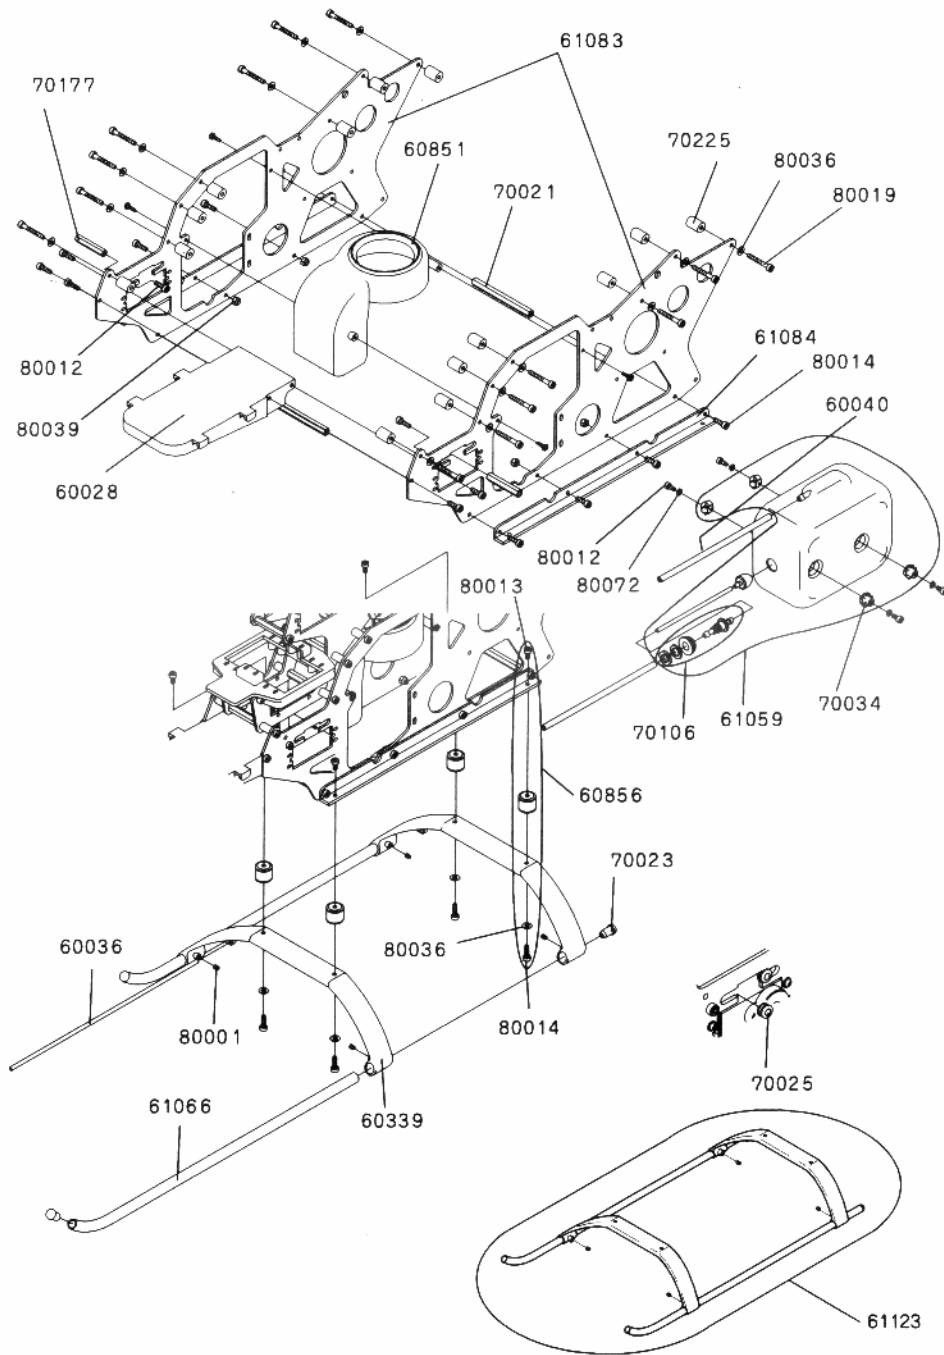

部品番号	部品名称/内容	価格	備考
60028	フロントベッド フロントベッド キャップボルトM3×10	630(600) ×1 ×2	
60036	アンテナパイプ アンテナパイプ	210(200) ×3	
60040	シリコンチューブ 2.5×5(1m) シリコンチューブ2.5×5(1m)	525(500) ×1	
60339	ローハイト脚ブレース ホホワイト ローハイト脚ブレース ホホワイト セットボルトM3×4	1,365(1,300) ×2 ×4	
60851	Vクーリングファンカバー クーリングファンカバー プラスタッピングボルトM2.6×10 プレートワッシャーM2.6	1,260(1,200) ×1 ×4 ×4	
60856	Vスキッドダンパー スキッドダンパー キャップボルトM3×08 キャップボルトM3×12 プレートワッシャーM3	1,050(1,000) ×4 ×4 ×4 ×4	
61059	燃料タンク(420cc) 燃料タンク(420cc) タンクニップルB タンククロメットB タンクオモリ シリコンチューブ2.5×3.6×250 ワッシャー07×12×1 ナットM7 燃料タンクホルダー	1,890(1,800) ×1 ×1 ×1 ×1 ×1 ×1 ×1 ×1 ×4	
61066	脚スキッド(ロングタイプ) 脚スキッド(ロングタイプ) スキッドキャップ	1,050(1,000) ×2 ×4	
61083	SGロアーフレーム ロアーフレーム	4,410(4,200) ×2	
61084	ロアーアングル ロアーアングル	840(800) ×2	
61123	脚セット(AS) ローハイト脚ブレース (ホホワイト) 脚スキッド(ロングタイプ) 脚スキッドキャップ セットボルト M3×4	2,100(2,000) ×2 ×2 ×4 ×4	
70021	クロスメンバーL60 クロスメンバーL60	630(600) ×2	
70023	脚スキッドキャップ 脚スキッドキャップ	210(200) ×4	
70025	スイッチダンパーゴム スイッチダンパーゴム	210(200) ×4	
70034	燃料タンクホルダー 燃料タンクホルダー	525(500) ×4	
70106	タンクキャップセット タンクニップルB タンククロメットB タンクオモリ シリコンチューブ2.5×3.6×150 ワッシャー07×12×1 ナットM7	630(600) ×1 ×1 ×1 ×1 ×1 ×1	
70177	クロスメンバーL26 クロスメンバーL26	525(500) ×2	
70225	スペーサーL12(ブラ) スペーサーL12(ブラ)	315(300) ×6