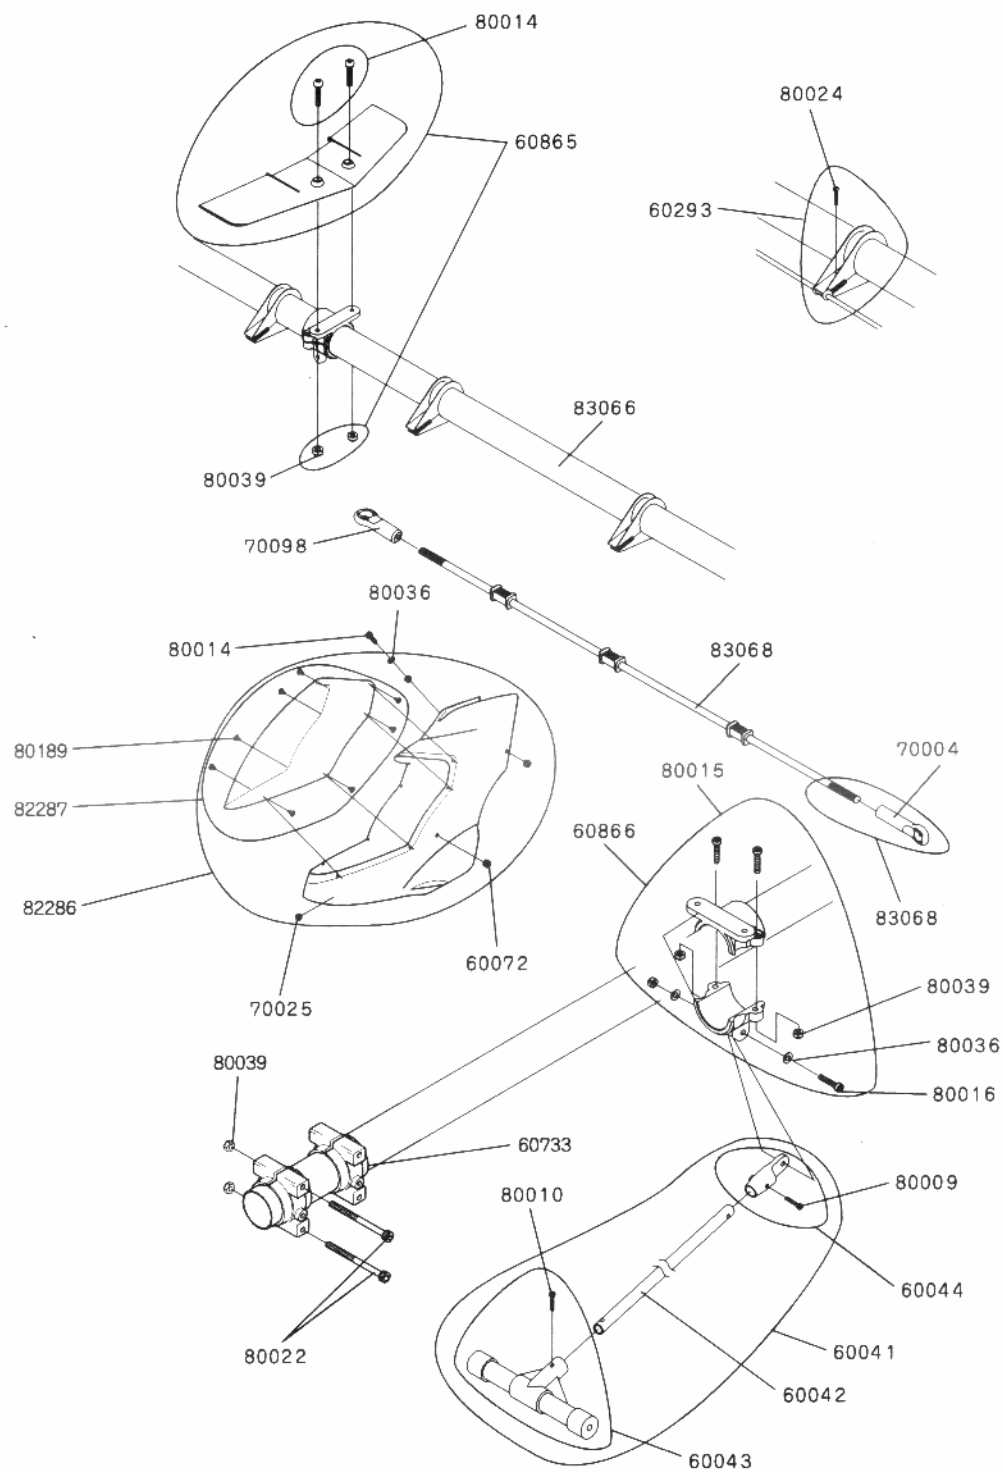

部品番号	部品名称/内容	価格	備考
60041	テールサポーターセットL430	735 (700)	
	テールサポーターパイプL430	×1	
	テールサポーター取付クロスメンバー	×1	
	テールサポーターエンド	×1	
	キャップボルトM2.6×12	×1	
	キャップボルトM2.6×15	×1	
	キャップボルトM3×08	×2	
60042	テールサポーターパイプL430	420 (400)	
	テールサポーターパイプL430	×1	
60043	テールサポーター取付クロスメンバー	210 (200)	
	テールサポーター取付クロスメンバー	×1	
	キャップボルトM2.6×15	×1	
	キャップボルトM3×08	×2	
60044	テールサポーターエンド	105 (100)	
	テールサポーターエンド	×1	
	キャップボルトM2.6×12	×1	
60072	ラバーグロメット	210 (200)	
	ラバーグロメット	×4	
60293	テールロッドガイドBセット	735 (700)	
	テールロッドガイドB	×4	
	ロッドガイド	×1	
	テールロッドガイドカラー-B	×4	
	ロッドガイドカラー	×1	
	キャップボルトM3×10	×1	
	プラスタッピングボルトM2×08	×4	
60733	テールパイプホルダー	683 (650)	
	テールパイプホルダー	×2	
60865	V水平・垂直尾翼セット	998 (950)	
	水平尾翼	×1	
	垂直尾翼	×1	
	キャップボルトM3×08	×2	
	キャップボルトM3×10	×2	
	ナイロンナットM3	×2	
60866	Vテールサポータークランプ	525 (500)	
	テールサポータークランプU	×1	
	テールサポータークランプL	×1	
	キャップボルトM3×12	×2	
	キャップボルトM3×15	×1	
	ナイロンナットM3	×3	
	プレートワッシャー-M3	×2	
70025	スイッチダンパーゴム	210 (200)	
	スイッチダンパーゴム	×4	
70526	ボディ取付ネジ	210 (200)	
	ボディ取付ネジ	×4	
80189	Aトラスタッピングボルト M2.6×06	158 (150)	
	Aトラスタッピングボルト M2.6×06	×8	
82286	ボディセット	4,410 (4,200)	
	ボディ	×1	
	ラバーグロメット	×4	
	スイッチダンパーゴム	×1	
	Aトラスタッピングボルト M2.6×06	×8	
82287	キャンピー (AS)	1,470 (1,400)	
	キャンピー (AS)	×1	
	Aトラスタッピングボルト M2.6×06	×8	
83066	テールパイプL630	1,260 (1,200)	
	テールパイプL630	×1	
83068	テールコントロールロッドL612	473 (450)	
	テールコントロールロッドL612	×1	
	ユニバーサルリンク	×2