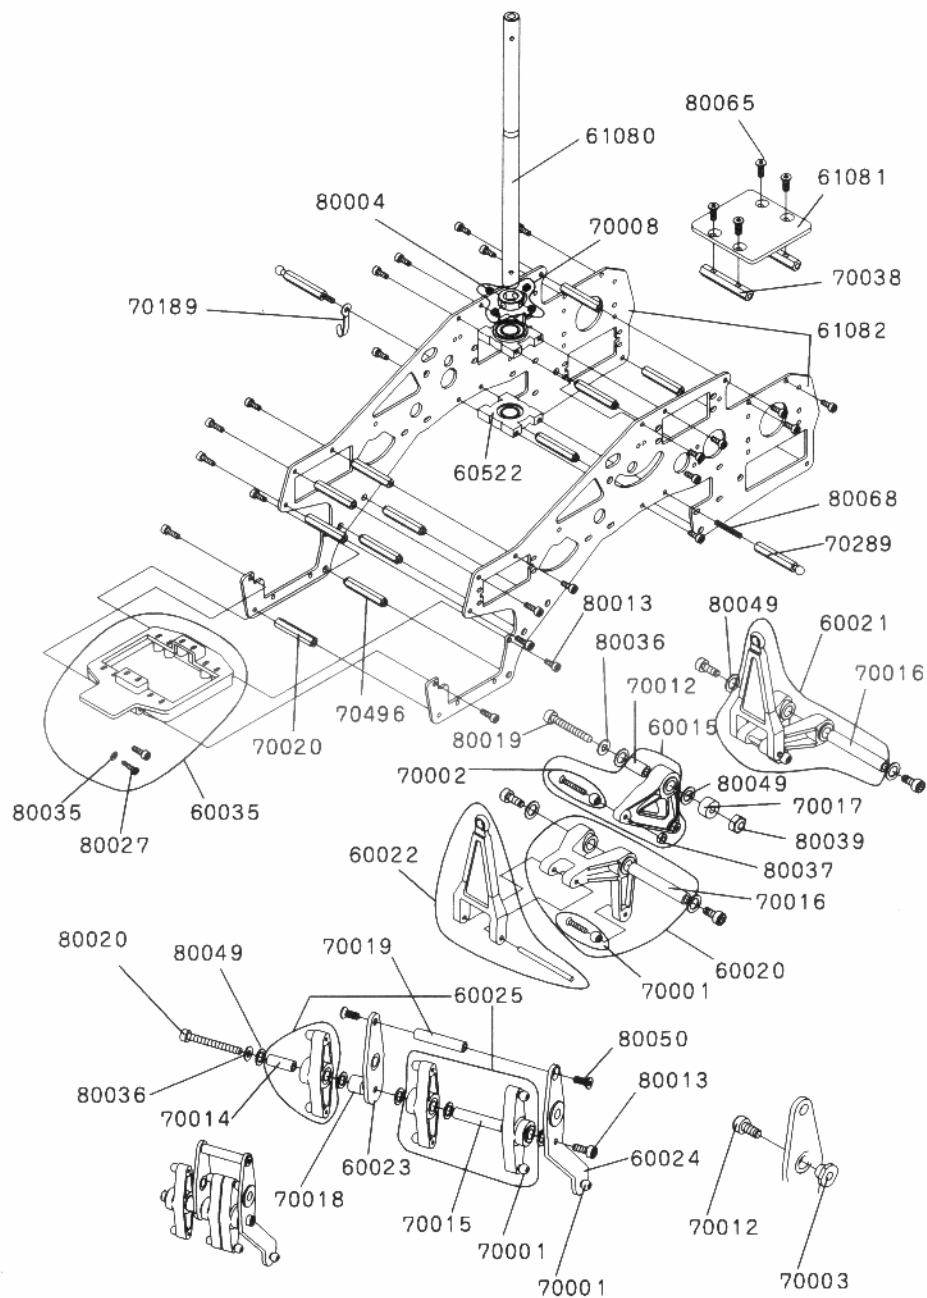

部品番号	部品名称/内容	価格	備考
60015	ベルクランク	525(500)	
	ベルクランク	×1	
	アームシャフトL10	×1	
	ジョイントボール	×2	
	丸サラ小ネジ M2×10	×2	
	ナットM2	×2	
60020	エレベーターアームF	525(500)	
	エレベーターアームF	×1	
	アームシャフトL32	×1	
	ジョイントボール	×1	
	丸サラ小ネジ M2×08	×1	
60021	エレベーターアームR	525(500)	
	エレベーターアームR	×1	
	アームシャフトL32	×1	
	ジョイントボール	×1	
	丸サラ小ネジ M2×08	×1	
60022	スワッシュリンク	315(300)	
	スワッシュリンク	×2	
	スワッシュリンクピン	×2	
60024	ミキシングベースB	420(400)	オイルレスメタル仕入済み
	ミキシングベースB	×1	
	ジョイントボール	×1	
	丸サラ小ネジ M2×08	×1	
	ナットM2	×1	
60025	ミキシングレバー	1,260(1,200)	
	ミキシングレバー	×3	
	アームシャフトL13	×1	
	アームシャフトL26	×1	
	ジョイントボール	×6	
	丸サラ小ネジ M2×10	×6	
60035	サーボベッド	630(600)	
	サーボベッド	×1	
	キャップボルトM3×08	×4	
	プラスタッピングボルトM2.6×12	×12	
	プレートワッシャー-M2.6	×12	
60522	ベアリングケースC Ass'y (L-1910ZZ)	1,575(1,500)	
	ベアリングケースC Ass'y (L-1910ZZ)	×1	
61080	メインマスト	840(800)	
	メインマスト	×1	
61081	SGジョイロマウント	630(600)	スペシャルグラスファイバー
	ジョイロマウント	×1	
	サラキャップボルトM3×06	×4	
61082	SGアッパーフレームL/R	4,410(4,200)	スペシャルグラスファイバー
	アッパーフレームL/R	×各1	
70003	ミキシングベースナット	525(500)	
	ミキシングベースナット	×2	
70008	マストストッパー	315(300)	
	マストストッパー	×1	
	セットボルトM4×04	×4	
70012	アームシャフトL10	315(300)	
	アームシャフトL10	×2	
70014	アームシャフトL13	420(400)	
	アームシャフトL13	×2	
70015	アームシャフトL26	630(600)	
	アームシャフトL26	×2	
70016	アームシャフトL32	735(700)	
	アームシャフトL32	×2	
70017	スペーサー-A 3×8×4.5	210(200)	
	スペーサー-A 3×8×4.5	×2	
70018	スペーサー-B 3×8×6.5	210(200)	
	スペーサー-B	×2	
70019	ミキシングベースクロスメンバー	315(300)	
	ミキシングベースクロスメンバー	×1	
70020	クロスメンバー-L32	525(500)	
	クロスメンバー-L32	×2	
70289	クロスメンバー-L41	420(400)	
	クロスメンバー-L41	×2	
70496	クロスメンバー-L32(段付)	525(500)	
	クロスメンバー-L32(段付)	×2